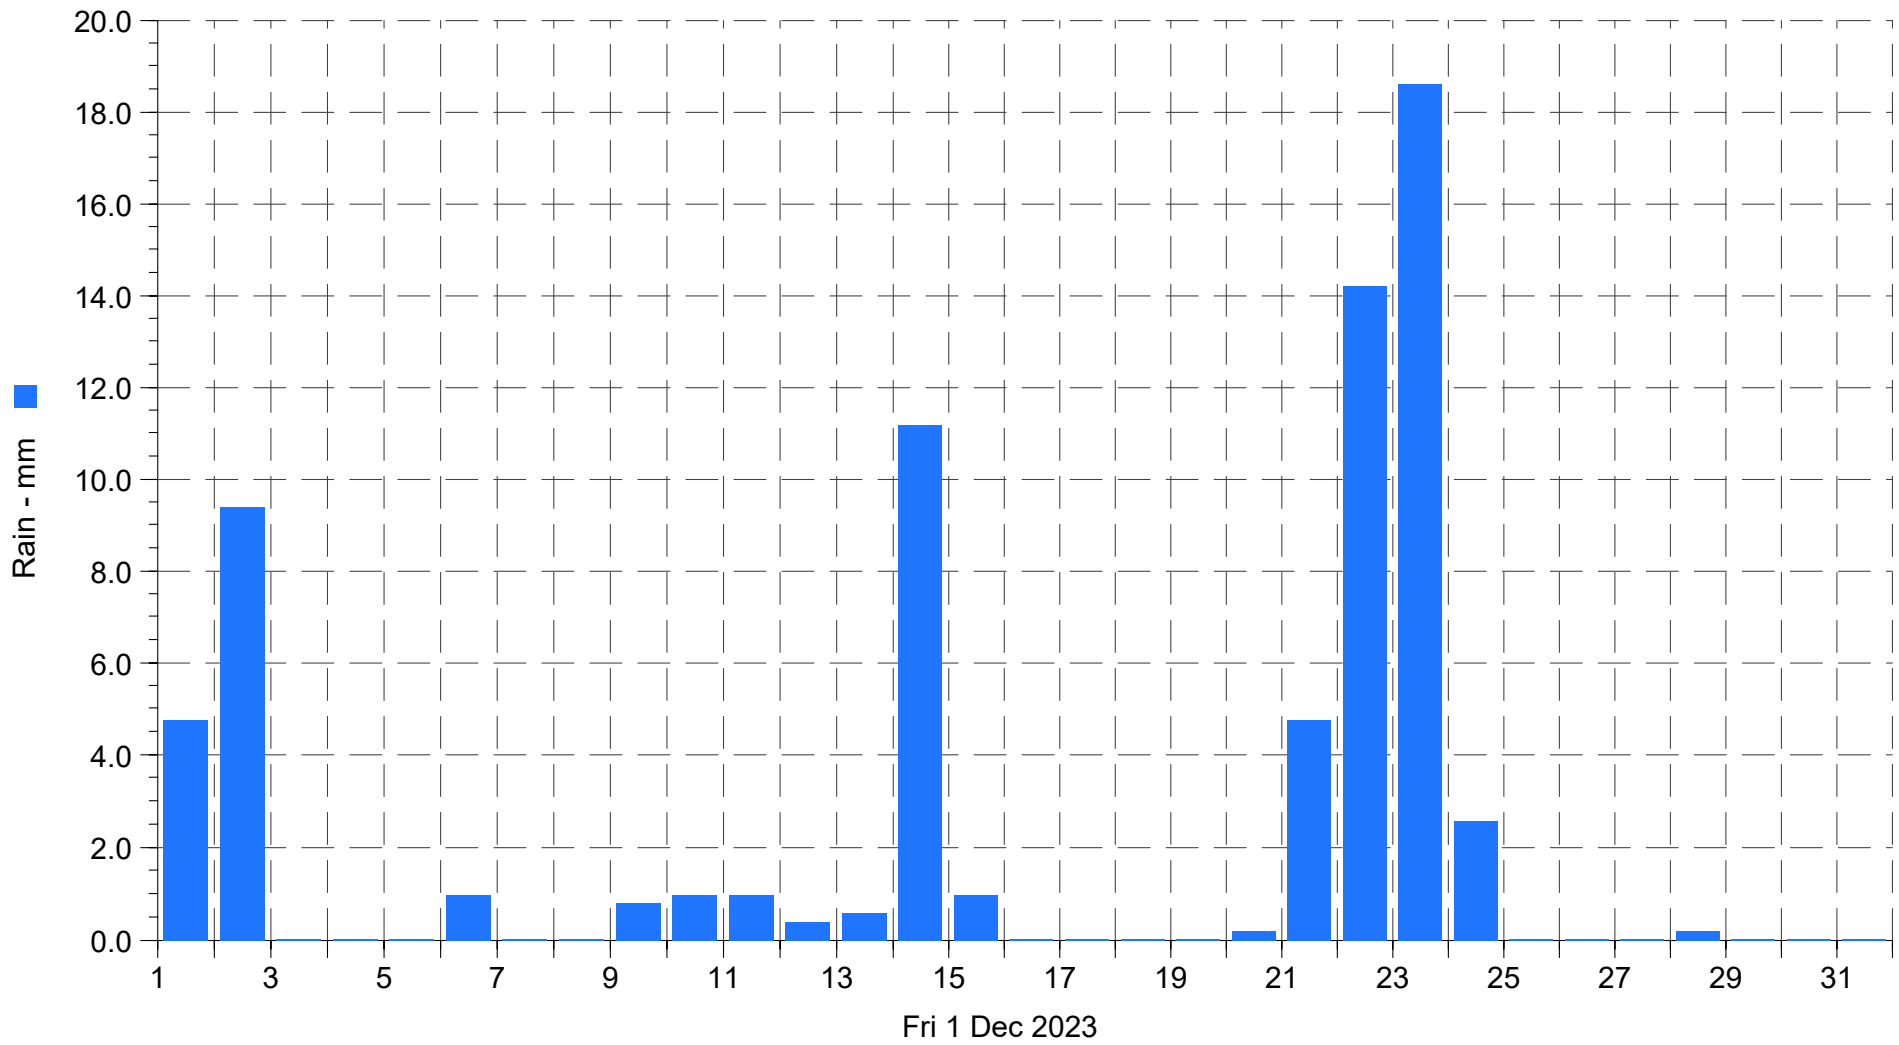

WetterGrub3200

■ Rain